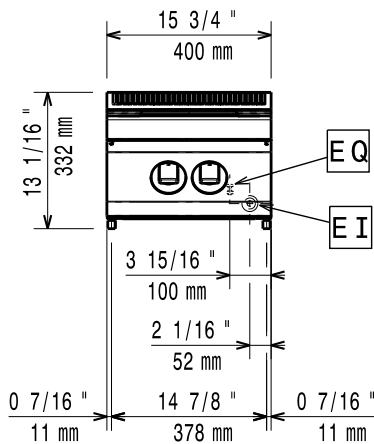

Front

Sida

EI = Elektrisk anslutning
EQ = Ekvipotentiaal skruv

Topp

Elektricitet

Spänning:

372014 (Z7ECED2R00)

380-400 V/3 ph/50-60 Hz

372126 (Z7ECED2R0N)

230 V/3 ph/50/60 Hz

Total watt:

5.2 kW

Viktig information

Om maskinen installeras bredvid eller mot en möbel, vägg eller dylikt som är känslig för höga temperaturer, bör ett säkerhetsavstånd på 150 mm lämnas eller någon form av värmeisolering upprättas.

Nettovikt:

20 kg

Fraktvikt:

372014 (Z7ECED2R00)

23.8 kg

372126 (Z7ECED2R0N)

23 kg

Frakthöjd:

372014 (Z7ECED2R00)

550 mm

372126 (Z7ECED2R0N)

540 mm

Fraktbredd:

460 mm

Fraktdjup:

820 mm

Fraktvolum:

372014 (Z7ECED2R00)

0.21 m³

372126 (Z7ECED2R0N)

0.2 m³

[NOT TRANSLATED]

372014 (Z7ECED2R00)

EH72T

372126 (Z7ECED2R0N)

N7CE1

Effekt främre plattor:

2.6 - 0 kW

Effekt bakre plattor:

2.6 - kW

Dimensioner främre plattor:

Ø 230

Storlek bakre plattor:

Ø 230