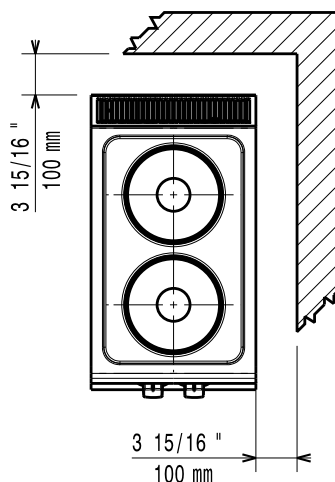

Topp

Elektricitet

Spänning:

372014 (Z7ECED2R00)

380-400 V/3 ph/50-60 Hz

372126 (Z7ECED2R0N)

230 V/3 ph/50/60 Hz

Total watt:

5.2 kW

Viktig information

Om maskinen installeras bredvid eller mot en möbel, vägg eller dylikt som är känslig för höga temperaturer, bör ett säkerhetsavstånd på 150 mm lämnas eller någon form av värmeisolering upprättas.

Nettovikt:

20 kg

Fraktvikt:

372014 (Z7ECED2R00)

23.8 kg

372126 (Z7ECED2R0N)

23 kg

Frakthöjd:

372014 (Z7ECED2R00)

550 mm

372126 (Z7ECED2R0N)

540 mm

Fraktbredd:

460 mm

Fraktdjup:

820 mm

Fraktvolum:

372014 (Z7ECED2R00)

0.21 m³

372126 (Z7ECED2R0N)

0.2 m³

[NOT TRANSLATED]

372014 (Z7ECED2R00)

EH72T

372126 (Z7ECED2R0N)

N7CE1

Effekt främre plattor:

2.6 - 0 kW

Effekt bakre plattor:

2.6 - kW

Dimensioner främre plattor:

Ø 230

Storlek bakre plattor:

Ø 230